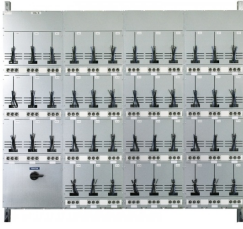

Technical details

• Electrical number	• Main switch (A)	
•	3312210	250
•	•	
•	Al/Cu 240mm²	45
• In (A)	• Installation	
•	250	Seinä