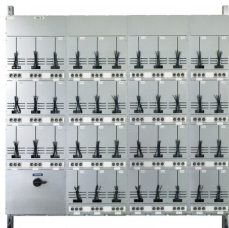

Technical details

• Electrical number	• Main switch (A)	
•	3312209	250
•	•	
•	Al/Cu 240mm²	41
• In (A)	• Installation	
•	250	Seinä