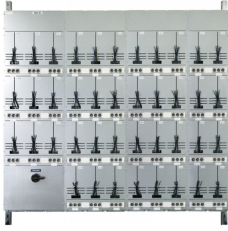

Tekniset tiedot

Sähkönumero	3312209	Pääkytkin (A)	250
Syöttöliitin	Al/Cu 240mm²	Mittarien määrä max.	41
In (A)	250	Asennus	Seinä