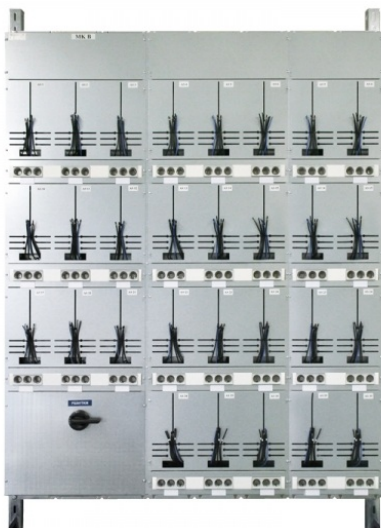

# MONIMITTARIKESKUKSET

Monimittarikeskus muodostuu syöttö- ja laajennusosista, joita yhdistämällä saadaan tarvittava mittarikokonaisuus. Järjestelmä kattaa suurienkin kerros- ja rivitalokohteiden tarpeet. Keskus toimitetaan valmiina kokonaisuutena. Näin ollen vältät ylimääräiset kokoamiskustannukset työmaalla. Keskukseen toimitus onnistuu kenttäkohtaisesti myös tilauksesta. Yli 600 mm leveät keskukset toimitetaan aina kuljetusta helpottavilla kuljetusjaloilla. Mitat eivät sisällä keskukseen kuuluvia jalkapalkkeja eikä sidekiskoja.